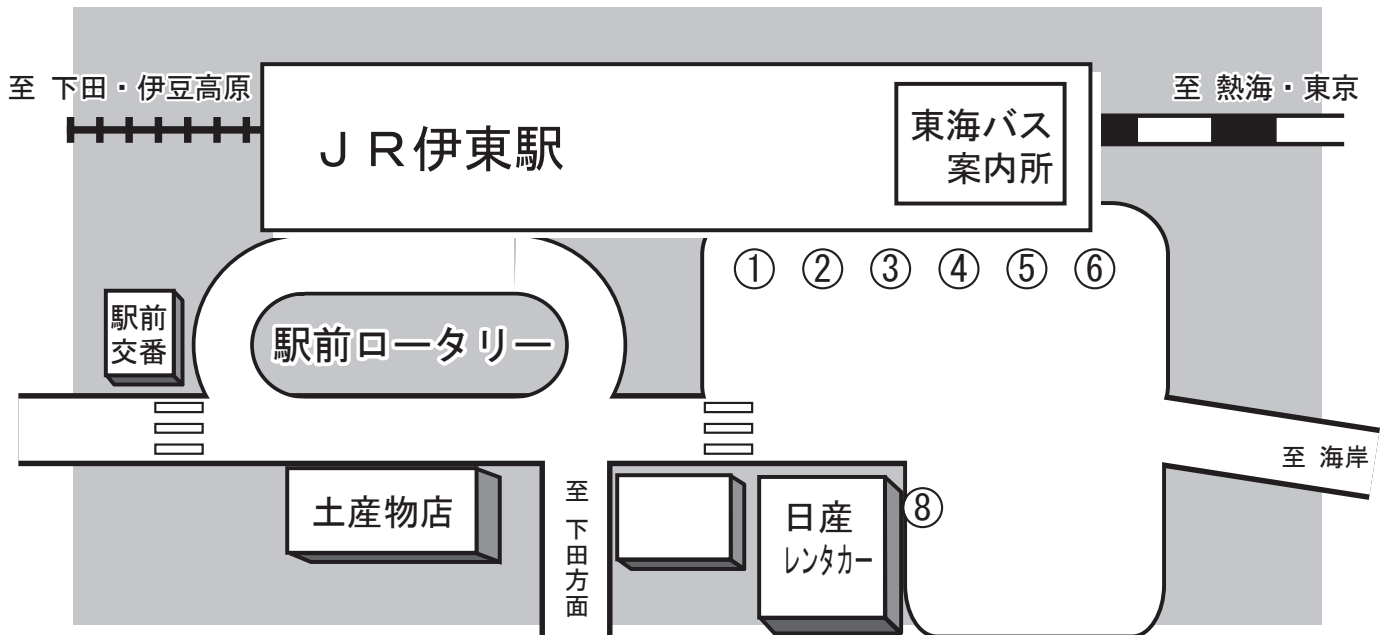

東海バス 乗り場案内 JR伊東駅前

| 行き先 | | 行き先 | |
|-----|--|-----|--|
| 1 | | 5 | 荻方面 十足 かどの球場方面 |
| 2 | 城星方面・宇佐美方面 吉田団地方面 伊東マリンタウン 小室山リフト | 6 | 一碧湖・シャボテン公園 ぐらんぱる公園 赤沢方面 |
| 3 | 川奈港・川奈ホテル方面 伊豆海洋公園方面 天城東急リゾート専用バス | 8 | 伊東市役所行き 順天堂病院行き専用バス 貸切・ツアー 伊東競輪専用バス |
| 4 | 観光荘・修善寺方面 伊東市民病院方面 新井方面 | | |

伊豆東海バス 伊東駅前案内所

営業時間 8:30~17:30

TEL:0557-36-7077

伊東事業所 (伊東市荻)

営業時間 8:30~17:00

TEL:0557-37-5121

お問い合わせ先

<http://www.izu-station.com/>