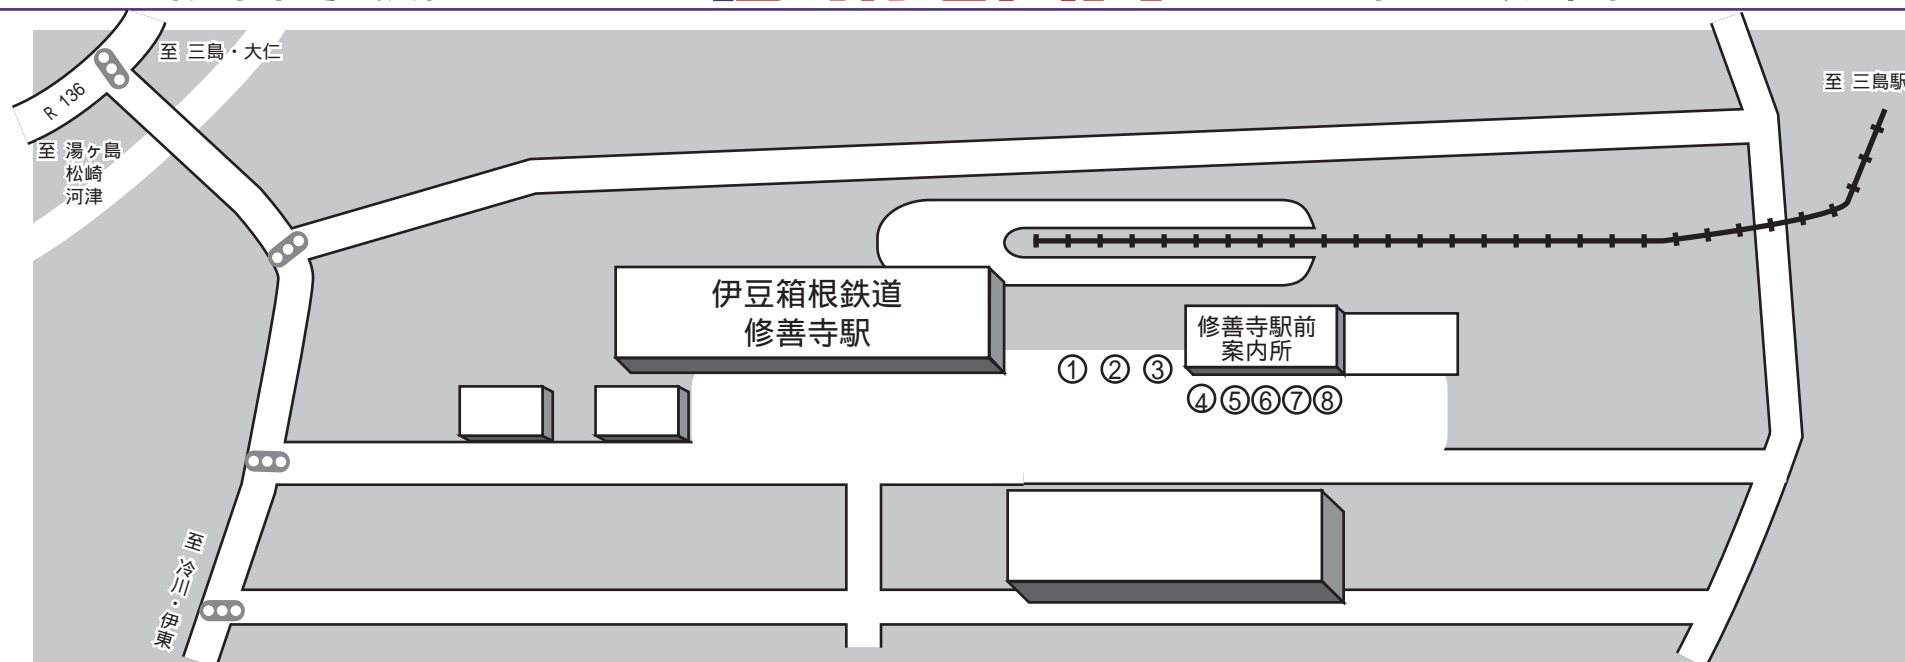

修善寺駅前

乗り場案内

行き先		行き先	
1	修善寺温泉方面 東海・伊豆箱根 湯舟口 東海バス	5	湯ヶ島 湯ヶ島温泉 天城峠經由河津駅方面 柿木大野 東海バス
2	八幡・地藏堂・筏場方面 伊豆箱根バス	6	高速乗合バス 新宿行 三島駅・八幡・冷川・伊東駅・中伊豆温泉病院方面 東海バス
3	ニュータウン・虹の郷・戸田方面 東海バス	7	熊坂・亀石峠・上大沢・サイクルスポーツセンター方面 東海バス
4	土肥温泉・堂ヶ島・松崎方面 東海バス	8	ラフォーレ修善寺専用バス 東海バス

お問い合わせ先

新東海バス 修善寺事業所
9:00~16:30
TEL:0558-72-1841

新東海バス 修善寺駅前案内所
8:00~17:00
TEL:0558-72-5990

伊豆箱根鉄道修善寺駅 TEL:0558-72-0667

<http://www.tokaius.jp/>