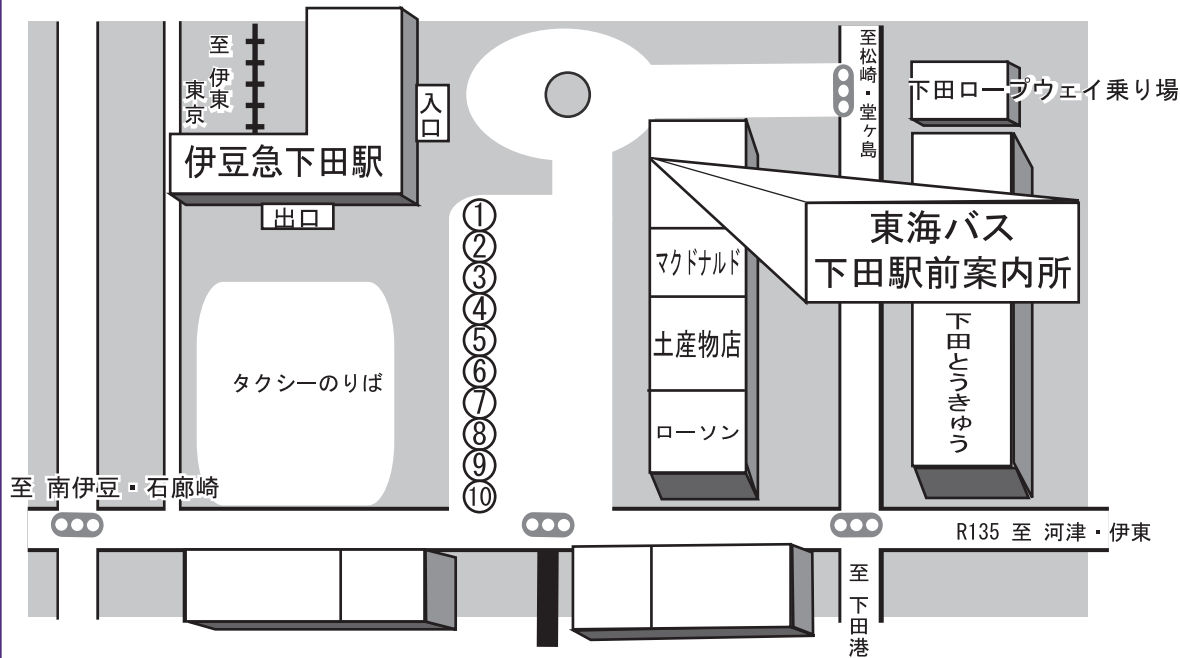

# 伊豆急下田駅前 **TB 東海バス** 乗り場案内 伊豆急河津駅前

	行 き 先		行 き 先
1	貸切 定期観光バス(下田名所巡り)	6	蓮台寺・大沢口行き
2	田牛行き 下田メディカルセンター行き	7	下田海中水族館行き
3	下賀茂・妻良・子浦・伊浜方面 マーガレットライン経由堂ヶ島行き 入間・中木方面(下賀茂乗換) 蛇石・天神原方面(下賀茂乗換)	8	堀切・下田中学校行き
		9	白浜海岸経由板戸一色行き 河津駅・稲取高校上行き
4	休暇村(弓ヶ浜)・石廊崎方面 中木・吉祥(石廊崎オーシャンパーク乗換)	10	須崎海岸・爪木崎行き
5	蓮台寺駅・バサラ峠経由 松崎・堂ヶ島方面		

	行 き 先
1	入谷中村・稲取方面
2	縄地・下条・下田方面
	河津七滝・修善寺方面

お問い合わせ先 南伊豆東海バス 下田駅前案内所 下田事業所(下田市吉佐美)  
 (下田旅行センター) 8:30-17:30 TEL:0558-22-2514  
 TEL:0558-22-2511

お電話でのお問い合わせ 南伊豆東海バス 下田事業所  
 TEL:0558-22-2514 まで

<http://www.tokaiibus.jp/>