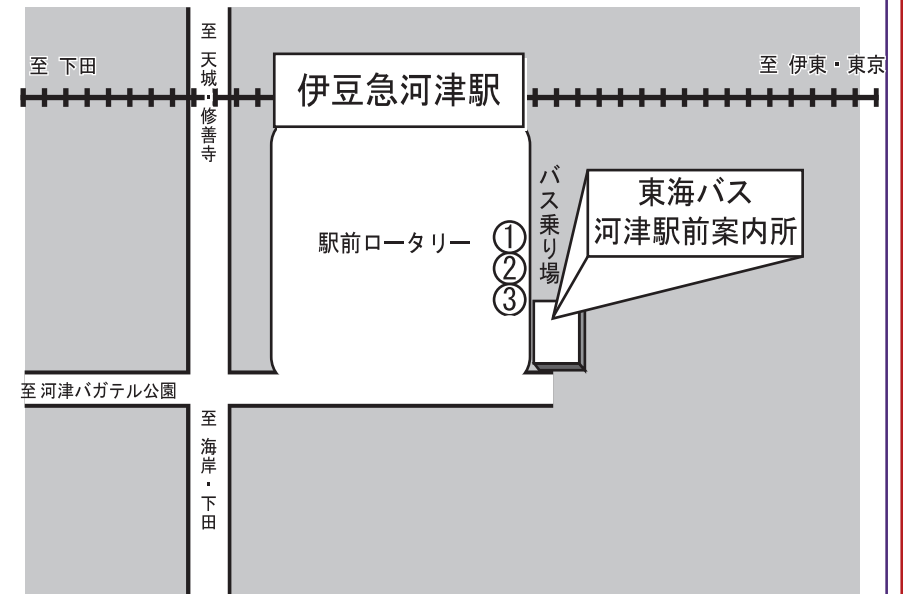

# 伊豆急下田駅前 **TB 東海バス** 乗り場案内 伊豆急河津駅前

	行 き 先		行 き 先
1	貸切 定期観光バス(下田名所巡り)	6	蓮台寺・大沢口行き
2	田牛行き 下田メディカルセンター行き	7	下田海中水族館行き
3	下賀茂・妻良・子浦・伊浜方面 マーガレットライン経由堂ヶ島行き 入間・中木方面(下賀茂乗換) 蛇石・天神原方面(下賀茂乗換)	8	堀切・下田中学校行き
		9	白浜海岸経由板戸一色行き 河津駅・稲取高校上行き
4	休暇村(弓ヶ浜)・石廊崎方面 中木・吉祥(石廊崎オーシャンパーク乗換)	10	須崎海岸・爪木崎行き
5	蓮台寺駅・バサラ峠経由 松崎・堂ヶ島方面		