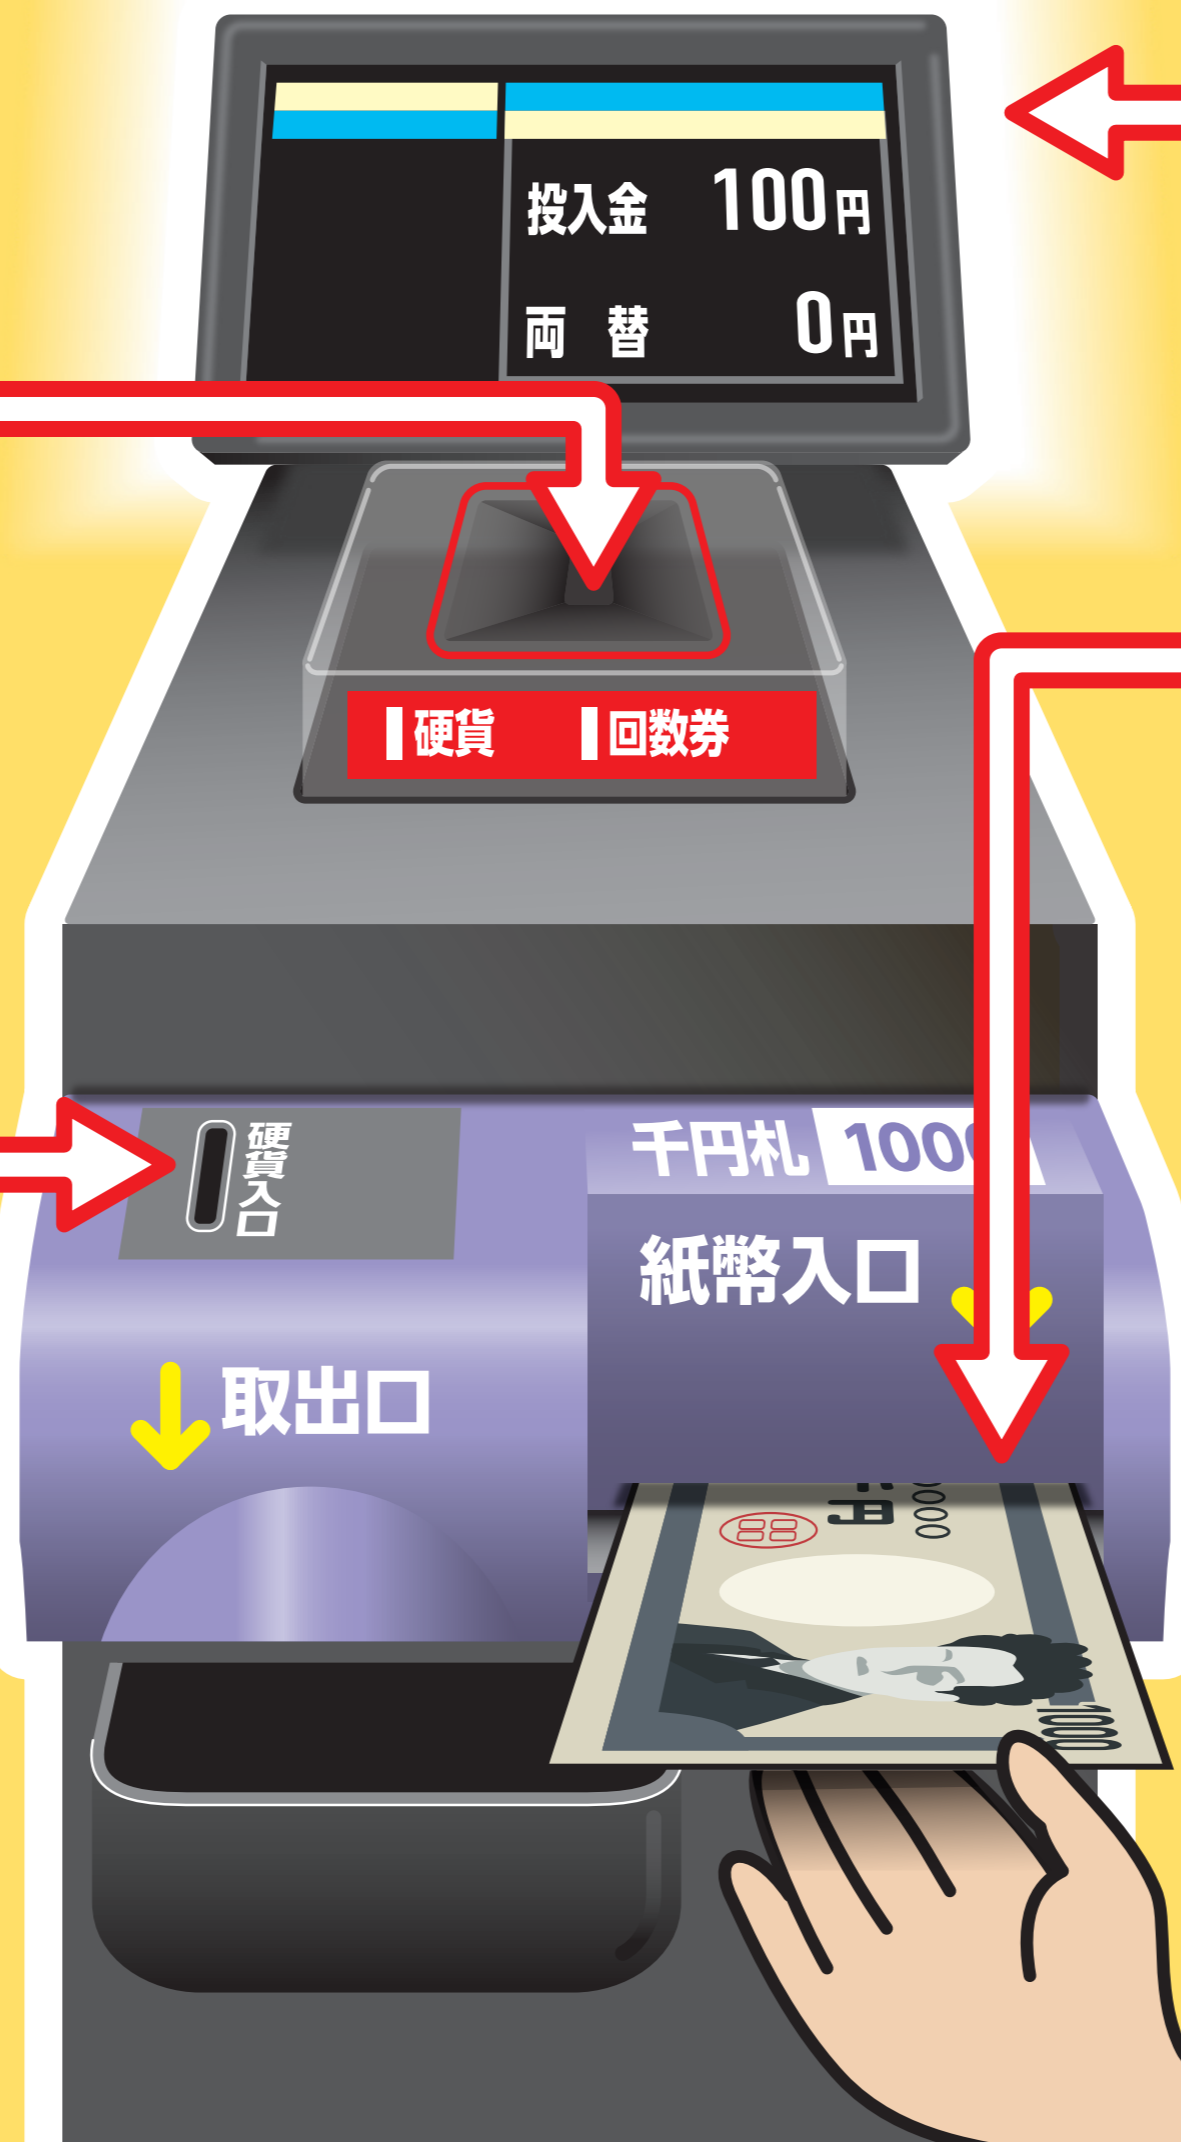

お客さま
各位

運賃箱が変わりました

硬貨と券類

硬貨、整理券、乗車券および回数券(名刺サイズ大以下のもの)は、硬貨・回数券投入口からお入れください。

**おつりは出ませんので
先に両替をお願いします**

硬貨・回数券投入口に入らない乗車券類は、乗務員にお渡しください。

回数券は、お切り離しのうえお入れください。

硬貨の両替

ICカードはご利用になれません

投入した金額が表示されます

- 千円札での支払い
- 千円札の両替

**千円札は紙幣入口を
ご利用ください**

高額紙幣(2千円札、5千円札、1万円札)は両替を含め、ご利用になれません。