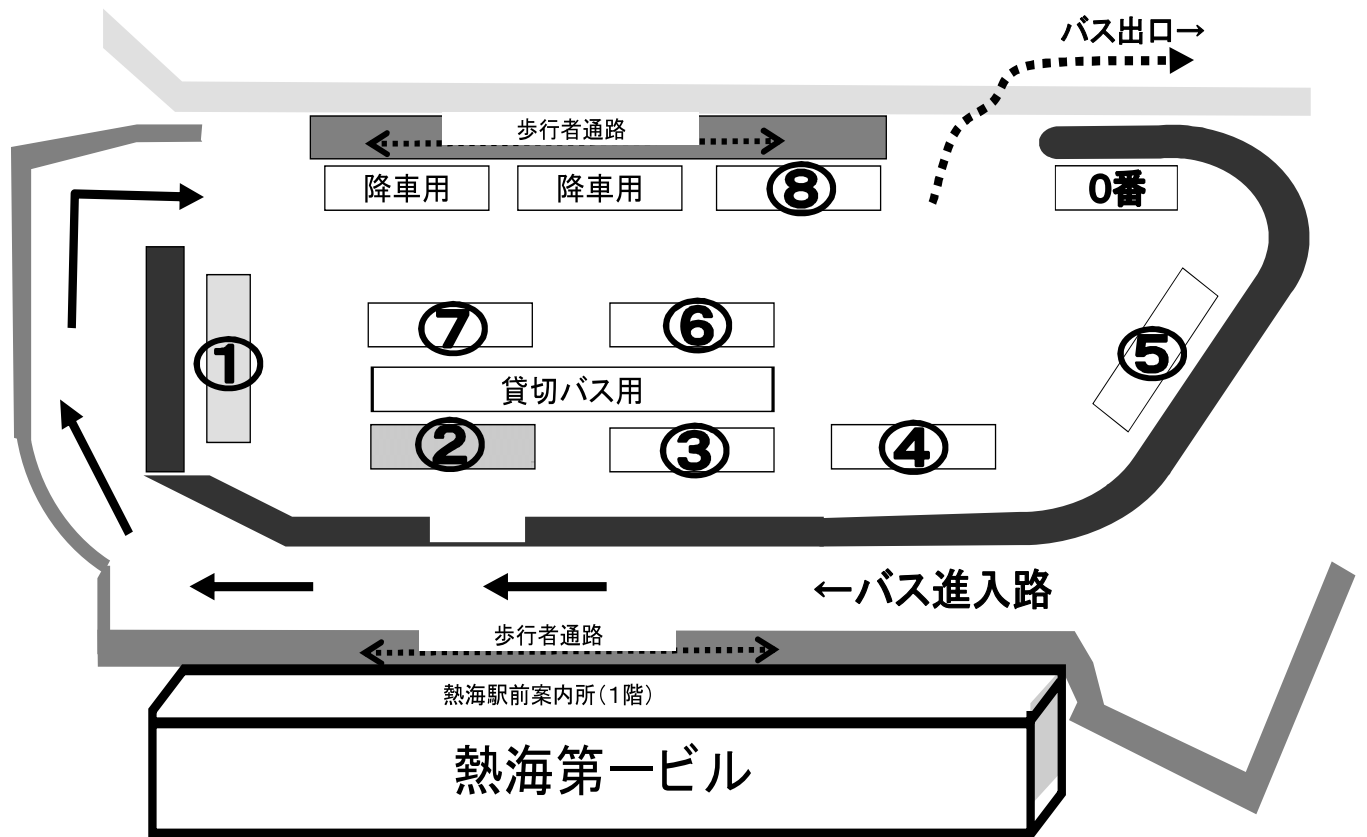

TB 東海バス 乗り場案内 JR熱海駅前

①伊豆箱根バスへお問い合わせください。

②伊豆箱根バスへお問い合わせください。

③ひばりヶ丘・紅葉ヶ丘・(かんぽの宿)上の山 各方面

④伊豆山神社経由七尾団地・保養所方面(七尾原循環)

⑤逢初橋経由伊豆山・湯河原駅

⑥ハーブガーデン経由網代旭町／桜ヶ丘／自然郷 各方面

⑦マリンスパあたまみ経由熱海港／後樂園(2社共同運行)

⑧MOA(エムオーエー)美術館

0番 熱海市内名所めぐり「湯～遊～バス」

③から⑧及び0番線の時刻・運賃等のお問い合わせは

熱海営業所(紅葉ヶ丘) 0557-85-0381 9:30～18:00

熱海駅前案内所(熱海第一ビル1階) 0557-81-3521 9:00～18:00 水曜定休