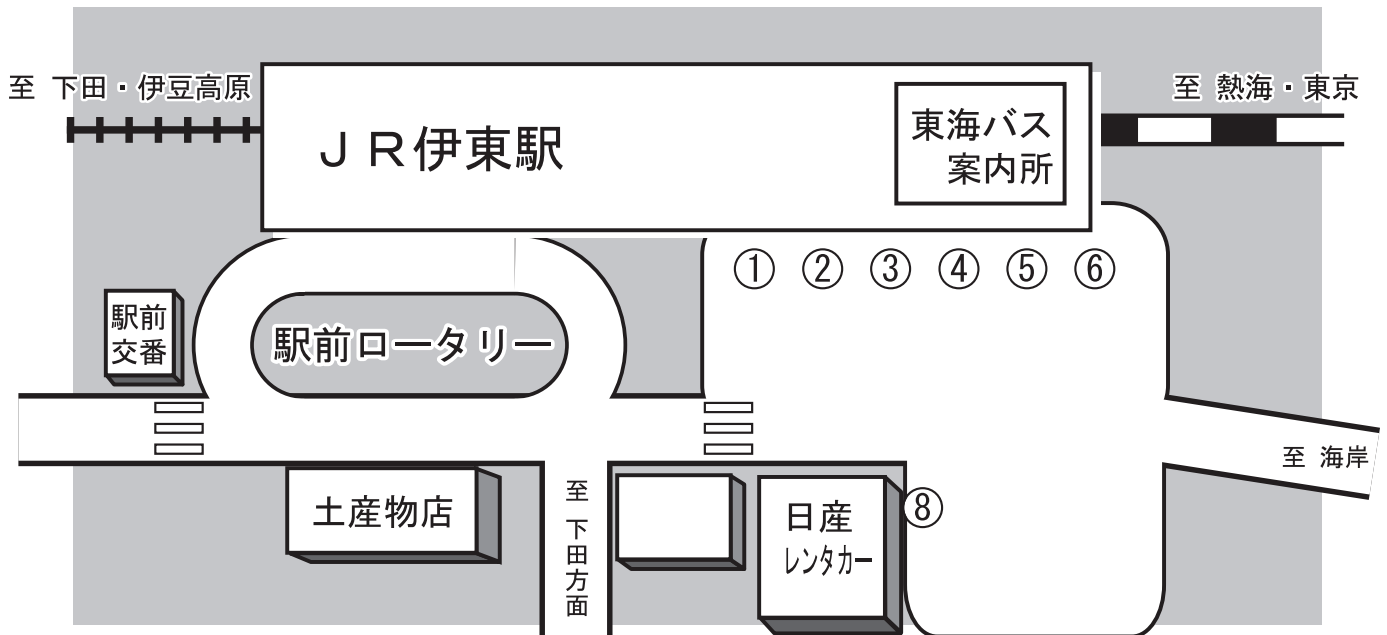

# 東海バス 乗り場案内 JR伊東駅前

行き先		行き先	
1		5	荻方面 十足 かどの球場方面 伊東市民病院方面
2	城星方面 吉田団地方面 伊東マリンタウン 小室山リフト	6	一碧湖・シャボテン公園 ぐらんぱる公園 赤沢方面
3	川奈港・川奈ホテル方面 伊豆海洋公園方面 天城東急リゾート専用バス	8	伊東市役所行き 順天堂病院行き専用バス 貸切・ツアー 伊東競輪専用バス
4	観光荘・修善寺方面 伊東市民病院方面 新井方面 宇佐美方面		

## お問い合わせ先

東海バス 伊東駅前案内所

営業時間 9:00~18:00

TEL:0557-36-7077

伊東営業所 (伊東市荻)

営業時間 8:30~17:00

TEL:0557-37-5121

<http://www.tokaibus.jp/>