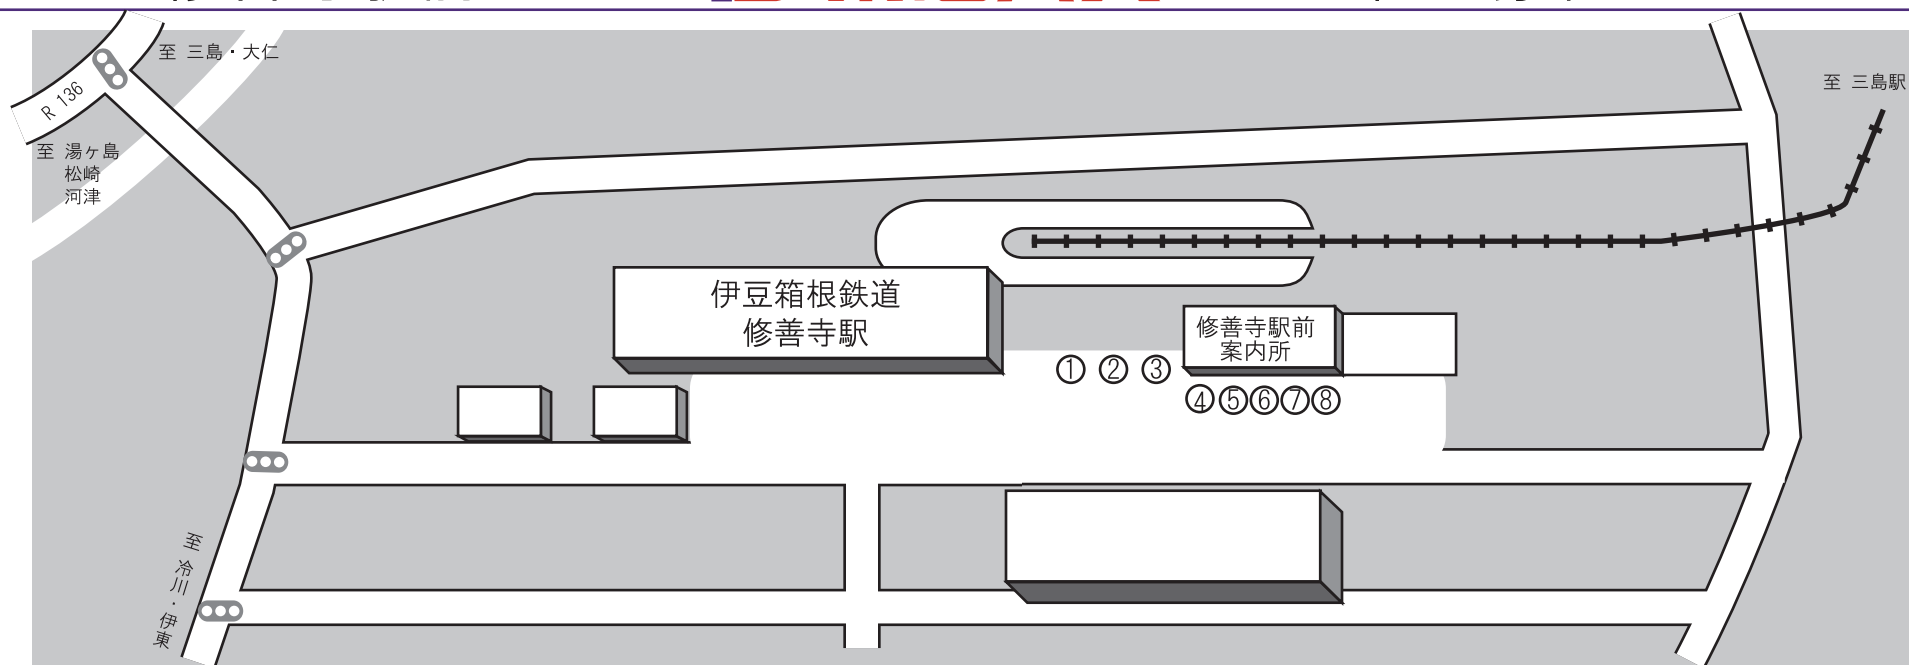

修善寺駅前

乗り場案内

行き先		行き先	
1	修善寺温泉 湯舟口 東海・伊豆箱根 東海バス	5	湯ヶ島温泉・持越温泉・昭和の森会館 浄蓮の滝・天城峠・河津七滝・河津駅 柿木大野 東海バス
2	八幡・地藏堂・筏場方面 伊豆箱根バス	6	三島駅・八幡・冷川・伊東駅・中伊豆温泉病院方面 高速乗合バス 新宿行 東海バス
3	ニュータウン・虹の郷・戸田方面 東海バス	7	熊坂・亀石峠・上大沢・馬渡橋方面 大江戸温泉物語 土肥マリンホテル 東海バス
4	土肥温泉・堂ヶ島・松崎方面 東海バス	8	ラフォーレ修善寺専用バス 東海バス

お問い合わせ先

東海バス 修善寺営業所
9:00~16:30
TEL:0558-72-1841

東海バス 修善寺駅前案内所
8:00~17:00
TEL:0558-72-5990

伊豆箱根鉄道修善寺駅 TEL:0558-72-0667