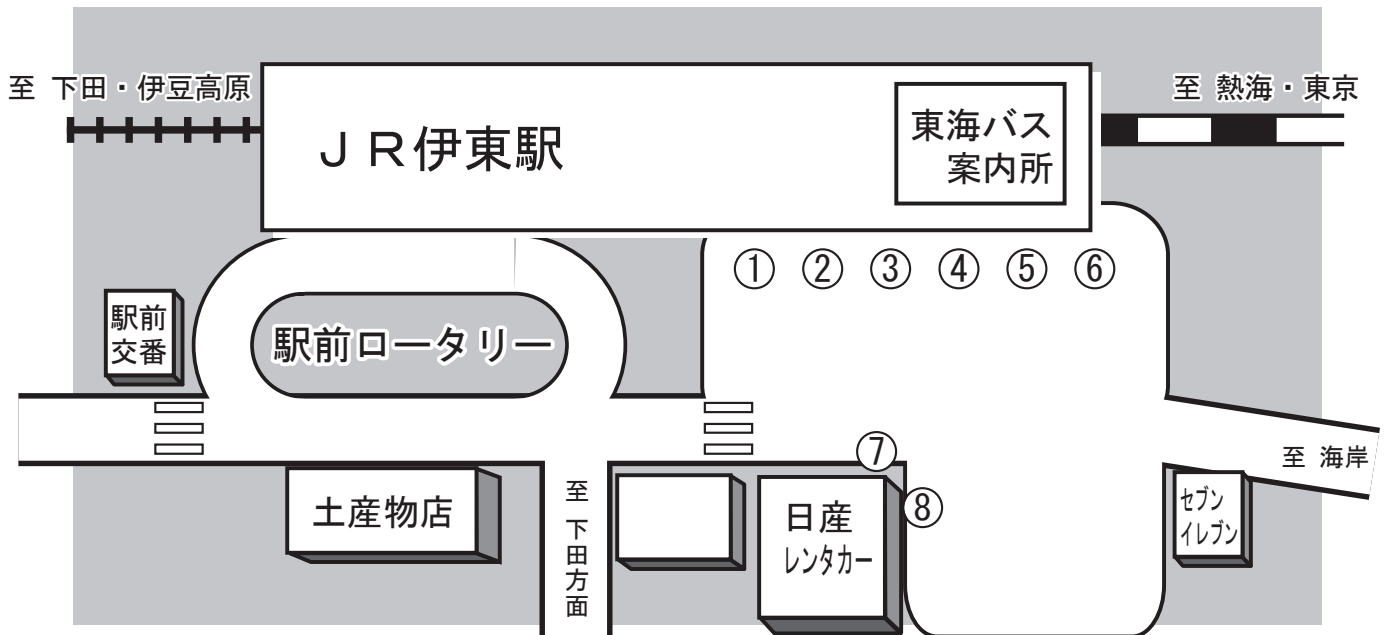

# 東海バス 乗り場案内 JR伊東駅前

行き先		行き先	
1		5	荻方面 十足 かどの球場方面
2	城星方面・宇佐美方面 吉田団地方面 伊東マリンタウン 小室山リフト	6	一碧湖・シャボテン公園 ぐらんぱる公園 赤沢方面
3	川奈港・川奈ホテル方面 伊豆海洋公園方面 天城東急リゾート専用バス	7	伊東市役所行き
4	観光荘・修善寺方面 伊東市民病院方面 新井方面	8	順天堂病院行き専用バス 貸切・ツアー 伊東競輪専用バス

## お問い合わせ先

伊豆東海バス 伊東駅前案内所

営業時間 8:30~17:30

TEL:0557-36-7077

伊東事業所 (伊東市荻)

営業時間 8:30~17:00

TEL:0557-37-5121

<http://www.izu-station.com/>