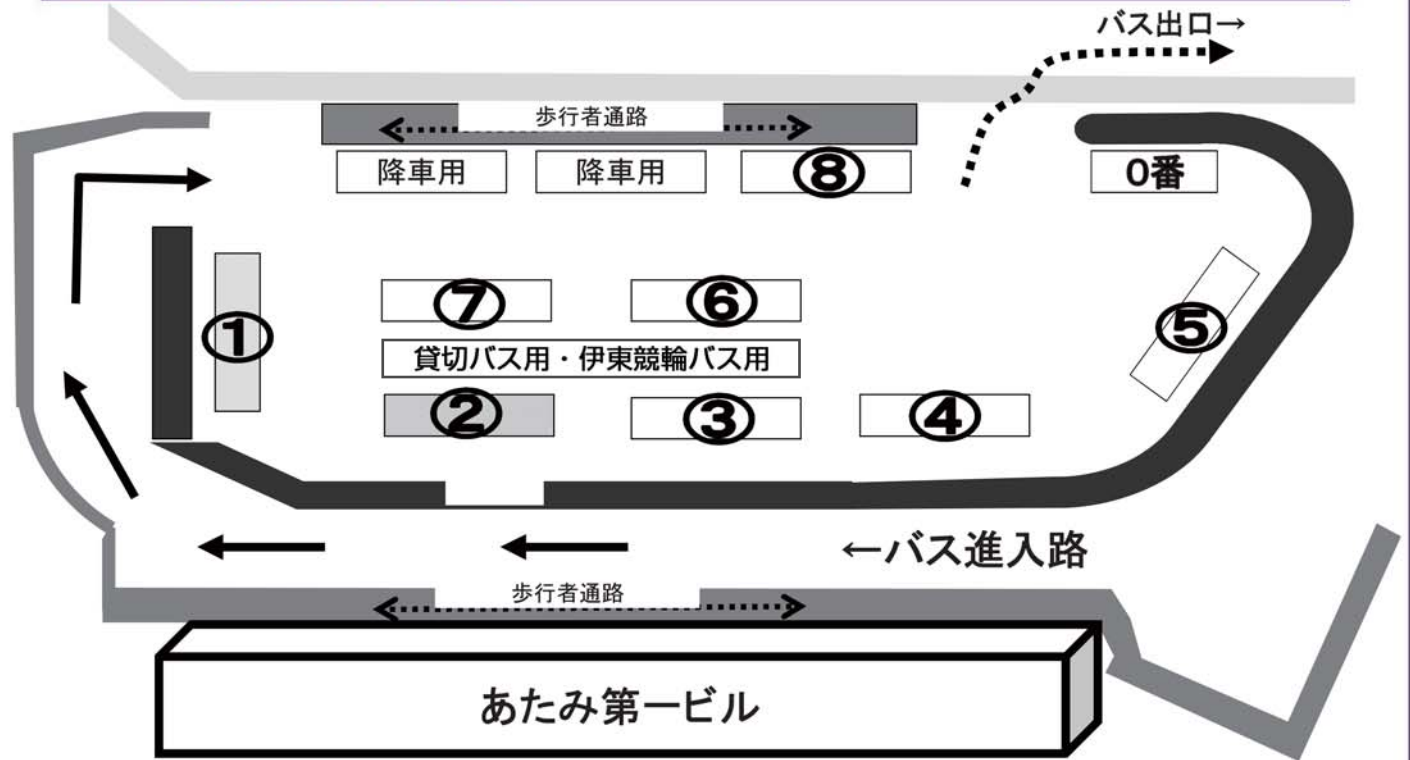

**TB 東海バス** 乗り場案内 JR熱海駅前

①伊豆箱根バスへお問い合わせください。

②伊豆箱根バスへお問い合わせください。

③ひばりヶ丘・紅葉ヶ丘・(かんぽの宿)上の山 各方面

④伊豆山神社経由七尾団地・保養所方面(七尾原循環)

⑤逢初橋経由伊豆山・湯河原駅

⑥ローズガーデン経由網代旭町・桜ヶ丘・コマツ自然郷 各方面

⑦マリンSPAあたまみ経由熱海港/後樂園(2社共同運行)

⑧MOA(エムオーエー)美術館

0番 湯～遊バス

③から⑧及び0番線の時刻・運賃等のお問い合わせは

熱海事業所(紅葉車庫) 0557-85-0381 9時～17時

熱海駅前案内所 0557-81-3521 9時～17時45分