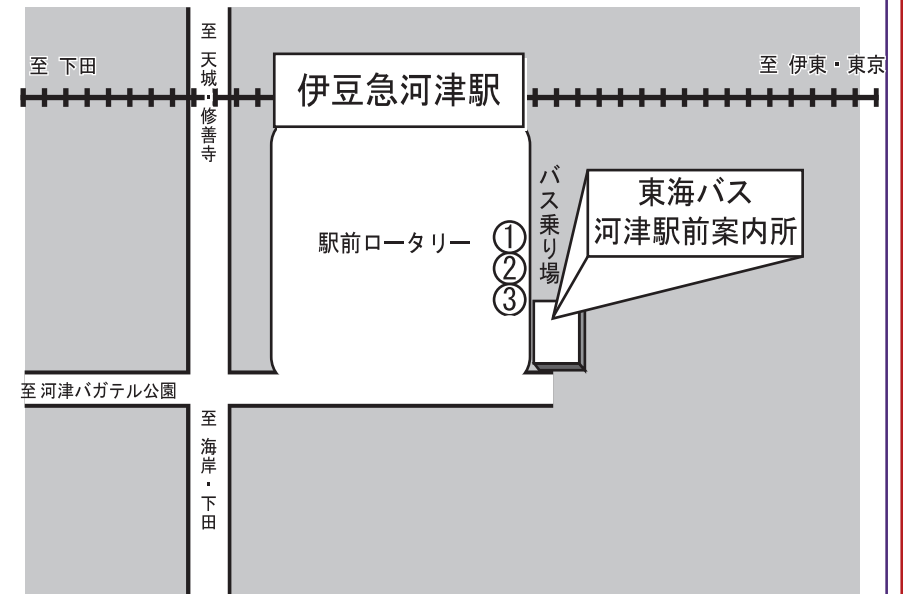

伊豆急下田駅前 **TB 東海バス** 乗り場案内 伊豆急河津駅前

行き先	行き先
1 貸切 定期観光バス(下田名所巡り)	6 蓮台寺・大沢口行き 賀茂逆川行き
2 田牛行き	7 下田海中水族館行き
3 下賀茂・妻良・子浦・伊浜方面 マーガレットライン経由堂ヶ島行き 入間・仲木方面 (下賀茂乗換) 蛇石・天神原方面 (下賀茂乗換)	8 堀切・一条経由下賀茂方面 下田中学校方面
	9 白浜海岸・板戸一色行き 天城峠経由修善寺駅行き
4 休暇村(弓ヶ浜) 石廊崎方面・仲木・吉祥	10 須崎海岸・爪木崎行き方面
5 蓮台寺駅・バサラ峠経由 松崎・堂ヶ島方面	

行き先
1 入谷中村・稲取方面
2 縄地・下条・下田方面
3 河津七滝・修善寺方面

お問い合わせ先 南伊豆東海バス 下田駅前案内所 下田事業所(下田市吉佐美)
 (下田旅行センター) 8:30-17:30 TEL:0558-22-2514
 TEL:0558-22-2511

お問い合わせ先 南伊豆東海バス 河津駅前案内所
 TEL:0558-34-0321

<http://www.izu-station.com/>