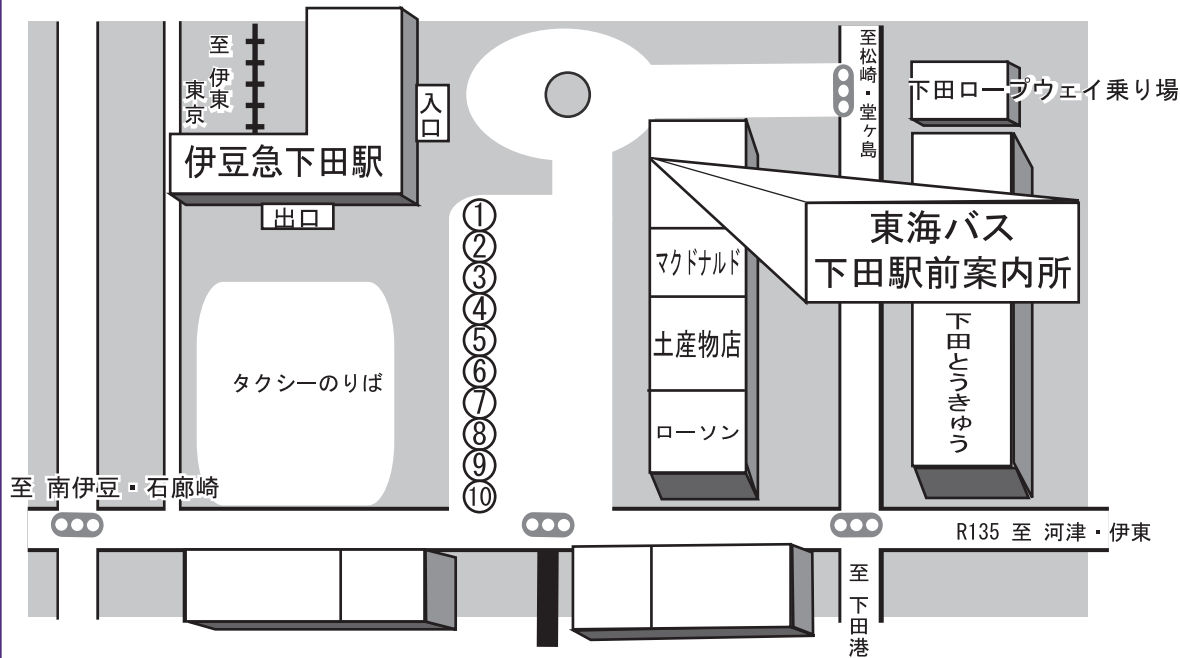

伊豆急下田駅前 **TB 東海バス** 乗り場案内 伊豆急河津駅前

行き先	行き先
1 貸切 定期観光バス(下田名所巡り)	6 蓮台寺・大沢口行き 賀茂逆川行き
2 田牛行き	7 下田海中水族館行き
3 下賀茂・妻良・子浦・伊浜方面 マーガレットライン経由堂ヶ島行き 入間・仲木方面 (下賀茂乗換) 蛇石・天神原方面 (下賀茂乗換)	8 堀切・一条経由下賀茂方面 下田中学校方面
	9 白浜海岸・板戸一色行き 天城峠経由修善寺駅行き
4 休暇村(弓ヶ浜) 石廊崎方面・仲木・吉祥	10 須崎海岸・爪木崎行き方面
5 蓮台寺駅・バサラ峠経由 松崎・堂ヶ島方面	

行き先
1 入谷中村・稲取方面
2 縄地・下条・下田方面
3 河津七滝・修善寺方面

お問い合わせ先 南伊豆東海バス 下田駅前案内所 下田事業所(下田市吉佐美)
 (下田旅行センター) 8:30-17:30 TEL:0558-22-2514
 TEL:0558-22-2511

お問い合わせ先 南伊豆東海バス 河津駅前案内所
 TEL:0558-34-0321

<http://www.izu-station.com/>