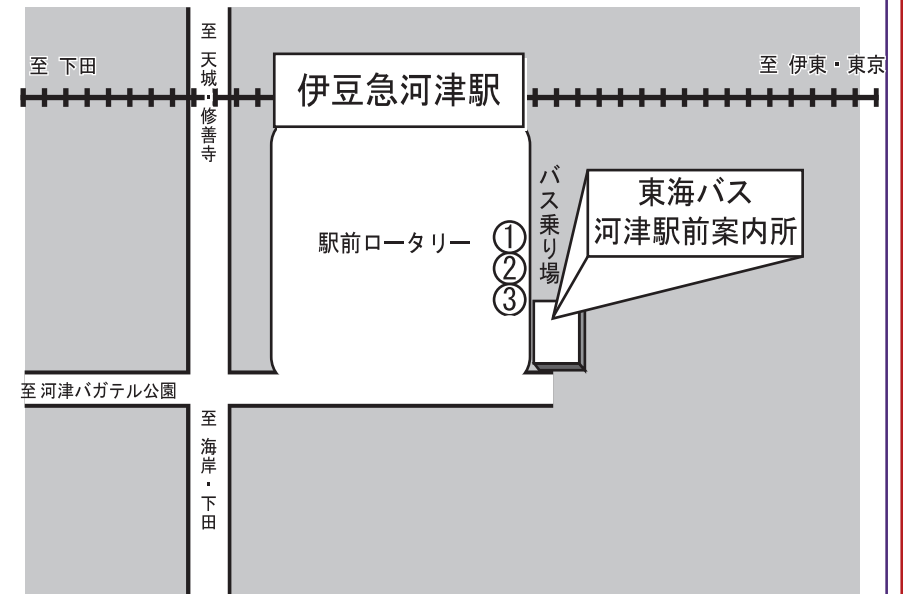

伊豆急下田駅前 **TB 東海バス** 乗り場案内 伊豆急河津駅前

	行 き 先		行 き 先
1	貸切 定期観光バス(下田名所巡り)	6	蓮台寺・大沢口行き
2	田牛行き 下田メディカルセンター行き	7	下田海中水族館行き
3	下賀茂・妻良・子浦・伊浜方面 マーガレットライン経由堂ヶ島行き 入間・中木方面(下賀茂乗換) 蛇石・天神原方面(下賀茂乗換)	8	堀切・下田中学校行き
		9	白浜海岸経由板戸一色行き 天城峠経由修善寺駅行き
4	休暇村(弓ヶ浜)・石廊崎方面 中木・吉祥(石廊崎オーシャンパーク乗換)		
5	蓮台寺駅・バサラ峠経由 松崎・堂ヶ島方面	10	須崎海岸・爪木崎行き