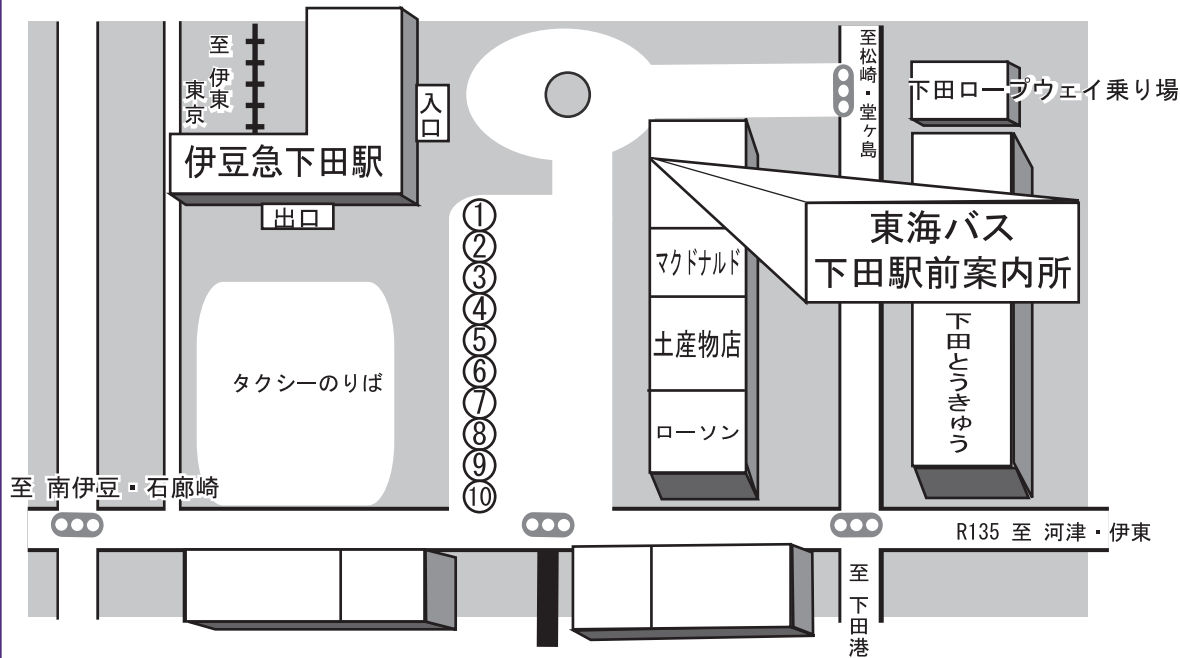

伊豆急下田駅前 **TB 東海バス** 乗り場案内 伊豆急河津駅前

	行 き 先		行 き 先
1	貸切 定期観光バス(下田名所巡り)	6	蓮台寺・大沢口行き
2	田牛行き 下田メディカルセンター行き	7	下田海中水族館行き
3	下賀茂・妻良・子浦・伊浜方面 マーガレットライン経由堂ヶ島行き 入間・中木方面(下賀茂乗換) 蛇石・天神原方面(下賀茂乗換)	8	堀切・下田中学校行き
		9	白浜海岸経由板戸一色行き 天城峠経由修善寺駅行き
4	休暇村(弓ヶ浜)・石廊崎方面 中木・吉祥(石廊崎オーシャンパーク乗換)		
5	蓮台寺駅・バサラ峠経由 松崎・堂ヶ島方面	10	須崎海岸・爪木崎行き

	行 き 先
1	入谷中村・稲取方面
2	縄地・下条・下田方面
3	河津七滝・修善寺方面

お問い合わせ先 南伊豆東海バス 下田駅前案内所 下田事業所(下田市吉佐美)
 (下田旅行センター) 8:30-17:30 TEL:0558-22-2514
 TEL:0558-22-2511

お電話でのお問い合わせ 南伊豆東海バス 下田事業所
 TEL:0558-22-2514 まで

<http://www.tokaiibus.jp/>