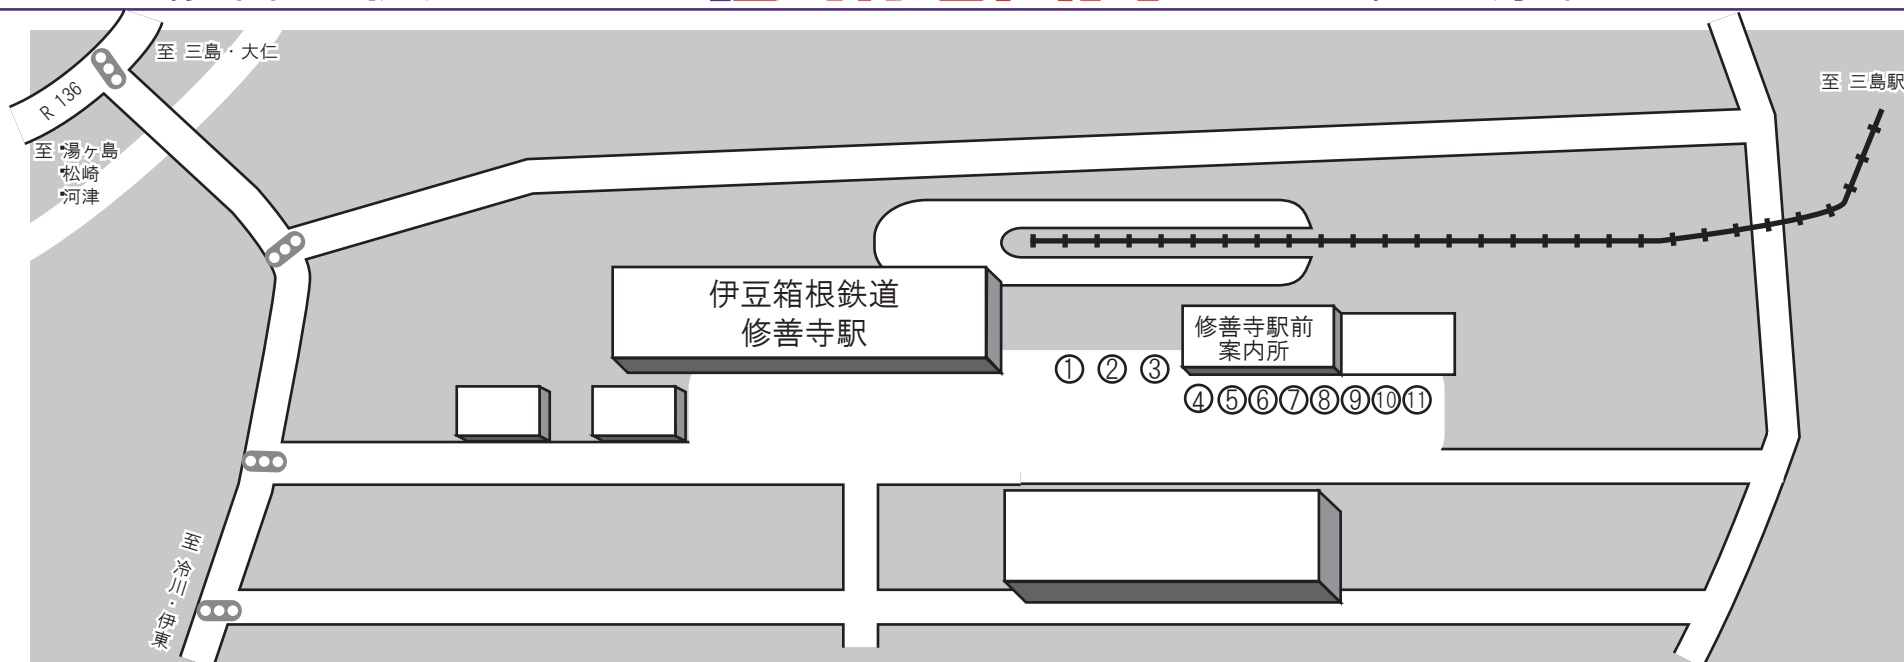

修善寺駅前

乗り場案内

行 き 先		行 き 先	
1	修善寺温泉方面 東海・伊豆箱根 湯舟口 東海バス	7	八幡・冷川・伊東駅・中伊豆温泉病院方面 東海バス
2	八幡・地藏堂・筏場方面 伊豆箱根バス	8	三福、亀石峠・上大沢方面 東海バス
3	ニュータウン・虹の郷・戸田方面 東海バス	9	サイクルスポーツセンター方面 東海バス
4	土肥温泉・堂ヶ島・松崎方面 東海バス	10	ラフォーレ修善寺専用バス 東海バス
5	湯ヶ島 天城峠経由河津駅方面 柿木大野 東海バス 湯ヶ島温泉	11	臨 時 東海バス
6	高速乗合バス新宿行・貸切 東海バス		

お問い合わせ先

新東海バス 修善寺事業所
9:00~16:30
TEL:0558-72-1841

新東海バス 修善寺駅前案内所
8:00~17:00
TEL:0558-72-5990

伊豆箱根鉄道修善寺駅 TEL:0558-72-0667

<http://www.tokaibus.jp/>