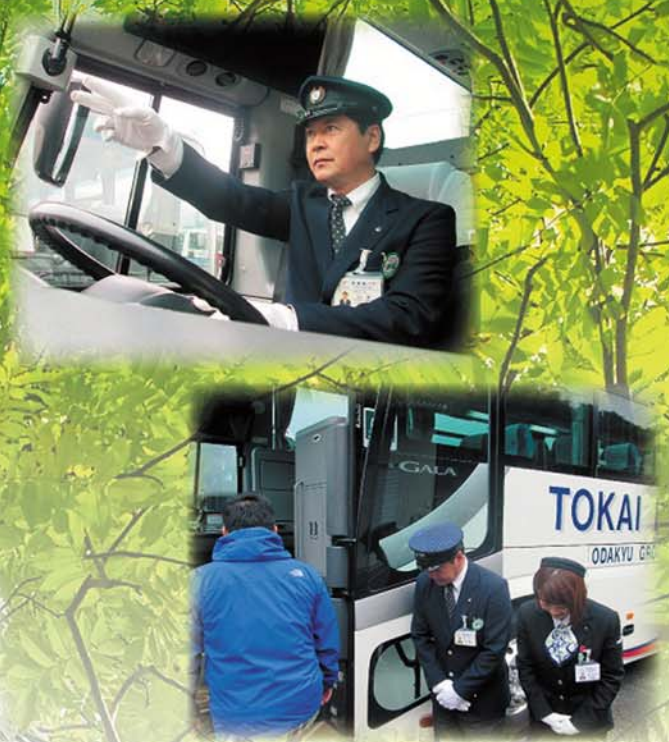

TB東海バスグループ 安全への取り組み

貸切バス事業者
安全性評価認定を
取得

取得会社:
東海バスオレンジシャトル(16-047)
新東海バス(17-1056)
伊豆東海バス(17-1057)

取得会社:
南伊豆東海バス(17-118)
西伊豆東海バス(17-119)

公益社団法人 日本バス協会が安全確保に向けた取組状況(安全教育・適正診断・健康管理・車両点検整備等)が高いレベルのバス会社として認定する「貸切バス事業者安全性評価認定」を、グループ全社が取得しています。

運行管理者との対面点呼時に撮影機能付アルコールチェッカーを使用することで、**飲酒運転撲滅**に取り組んでいます。また、健康チェック・運行前車両点検の確認・運行に対する適切な指示等を実施し、**安全に運行するための準備を徹底**しています。

「ドライブレコーダー」「デジタルタコグラフ」

運転状況を記録する「ドライブレコーダー」、「デジタルタコグラフ」の映像やデータを安全運転指導に活用し、事故防止やエコドライブ推進に取り組んでいます。