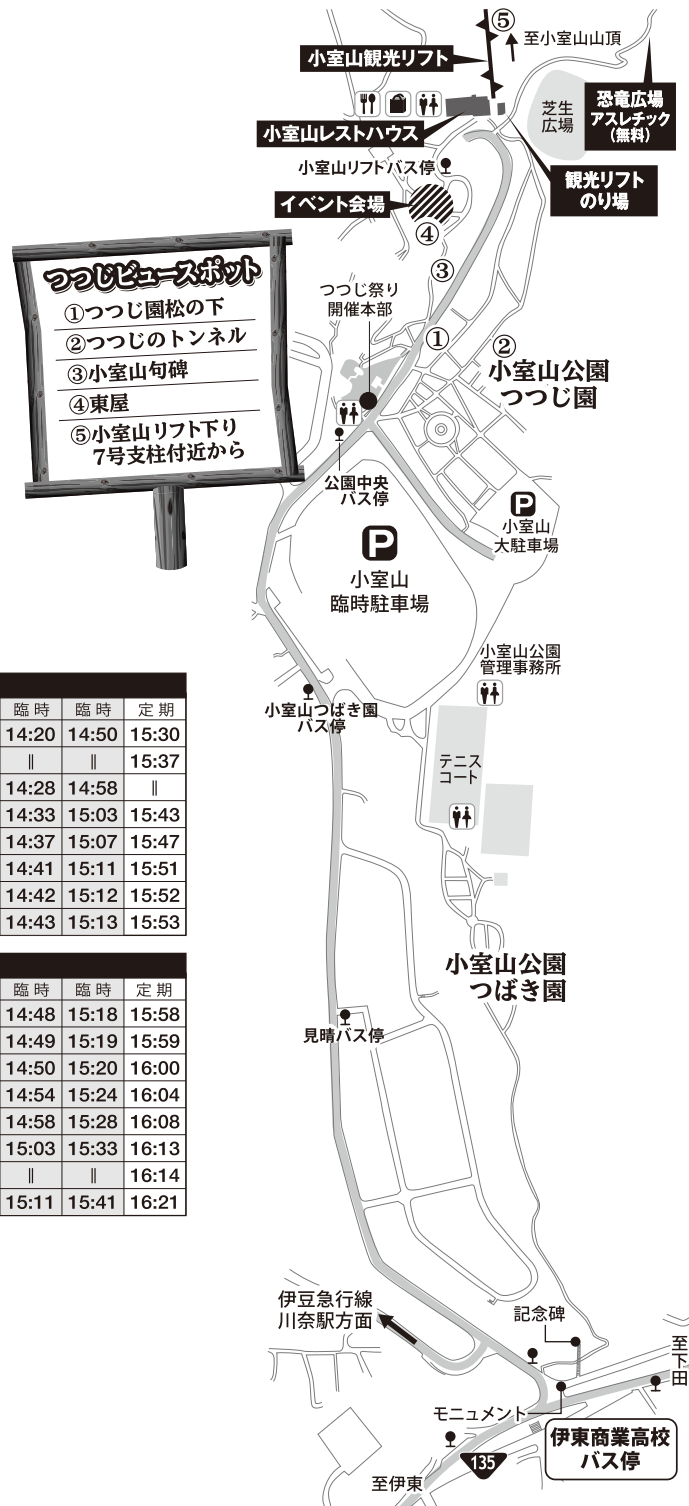

小室山つつじまつりバス時刻表

4月14日(土)～4月27日(金)まで

伊東駅発小室山リフト行き

	定期	定期	臨時	定期	臨時	定期	臨時	定期
伊東駅	7:54	9:50	10:50	11:50	12:50	13:50	14:50	15:30
伊東市役所	8:01	9:57		11:57		13:57		15:37
大原町			10:58		12:58		14:58	
逆川	8:07	10:03	11:03	12:03	13:03	14:03	15:03	15:43
城星	8:11	10:07	11:07	12:07	13:07	14:07	15:07	15:47
小室山つばき園	8:15	10:11	11:11	12:11	13:11	14:11	15:11	15:51
公園中央	8:16	10:12	11:12	12:12	13:12	14:12	15:12	15:52
小室山リフト	8:17	10:13	11:13	12:13	13:13	14:13	15:13	15:53

赤沢海岸	18:30	19:30
伊豆高原駅	18:39	19:39
ぐらんぱる公園	18:48	19:48
JA吉田支所	18:56	19:56
伊東商業高校	18:59	19:59
小室山つばき園	19:00	20:00
公園中央	19:01	20:01
小室山リフト	19:02	20:02

小室山リフト発伊東駅行き

小室山リフト	20:00	21:00
公園中央	20:01	21:01
小室山つばき園	20:02	21:02
城星	20:06	21:06
逆川	20:10	21:10
大原町	20:15	21:15
伊東市役所		
伊東駅	20:23	21:23

小室山リフト発赤沢海岸行き

小室山リフト	20:00	21:00
公園中央	20:01	21:01
小室山つばき園	20:02	21:02
伊東商業高校	20:03	21:03
JA吉田支所	20:06	21:06
ぐらんぱる公園	20:15	21:15
伊豆高原駅	20:25	21:25
赤沢海岸	20:32	21:32

主要停留所のみ
記載しております。

伊東駅～小室山リフト間各停留所からご利用可能
伊東駅～小室山リフト間：おとな 420円・子ども 210円(片道)

赤沢海岸～小室山リフト間各停留所からご利用可能
赤沢海岸～小室山リフト間：おとな 760円・子ども 380円(片道)
伊豆高原駅～小室山リフト間：おとな 620円・子ども 310円(片道)

バスの運行に関する
お問い合わせは

(株)伊豆東海バス 0557-37-5121

小室山公園 園内マップ

お車ルートマップ

つつじの見頃時期に合わせて
臨時駐車場を開放します。
臨時駐車場開設時には園内
駐車場は有料となります。