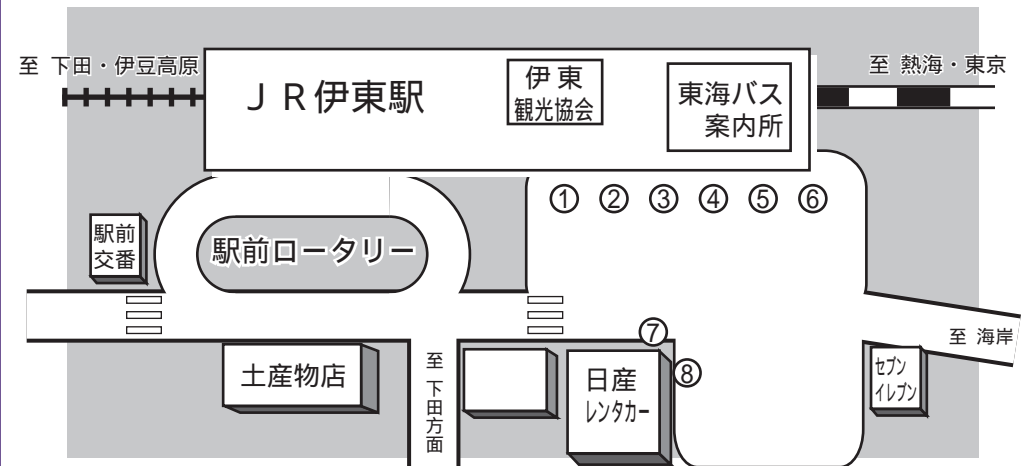

J R 熱海駅前

乗り場案内

J R 伊東駅前

行き先	行き先
0 湯～遊～バス 東海・伊豆箱根	6 七尾団地方面 東海バス
1 元箱根方面 伊豆箱根バス	7 熱海自然郷専用バス 東海バス
2 ひばりヶ丘方面 東海バス 紅葉ヶ丘方面 上の山方面 桜ヶ丘方面	7 網代・弘法滝方面 東海バス
	8 熱海港方面 東海・伊豆箱根 後楽園方面
	9 湯河原方面 東海バス 伊豆山方面
3 梅園方面 伊豆箱根バス 相の原団地方面	10 笹良ヶ台団地・西山方面 伊豆箱根バス
4 MOA美術館方面 東海バス	11 定期観光バス 伊東競輪専用バス 東海バス
5 貸切・ツアー 東海・伊豆箱根	

行き先	行き先
1 宇佐美方面	5 荻方面 十足 かどの球場方面
2 城星方面 吉田団地方面 伊東マリンタウン行き 小室山リフト方面	
3 川奈港・川奈ホテル方面 伊豆海洋公園方面 天城東急リゾート専用バス	6 一碧湖・シャボテン公園 ぐらんぱる公園・赤沢方面
4 観光荘・修善寺方面 伊東市民病院方面 新井方面	7 伊東市役所行き
	8 順天堂病院行き専用バス 貸切・ツアー 伊東競輪専用バス

伊豆東海バス 熱海駅前案内所
8:20-18:30
伊豆箱根鉄道 熱海バス営業所
TEL:0557-81-3521
熱海事業所(熱海市紅葉ヶ丘)
9:30-18:00
TEL:0557-85-0381

伊豆東海バス 伊東駅前案内所
8:30-17:30
TEL:0557-36-7077
伊東事業所(伊東市荻)
9:30-16:30
TEL:0557-37-5121

<http://www.izu-station.com/>