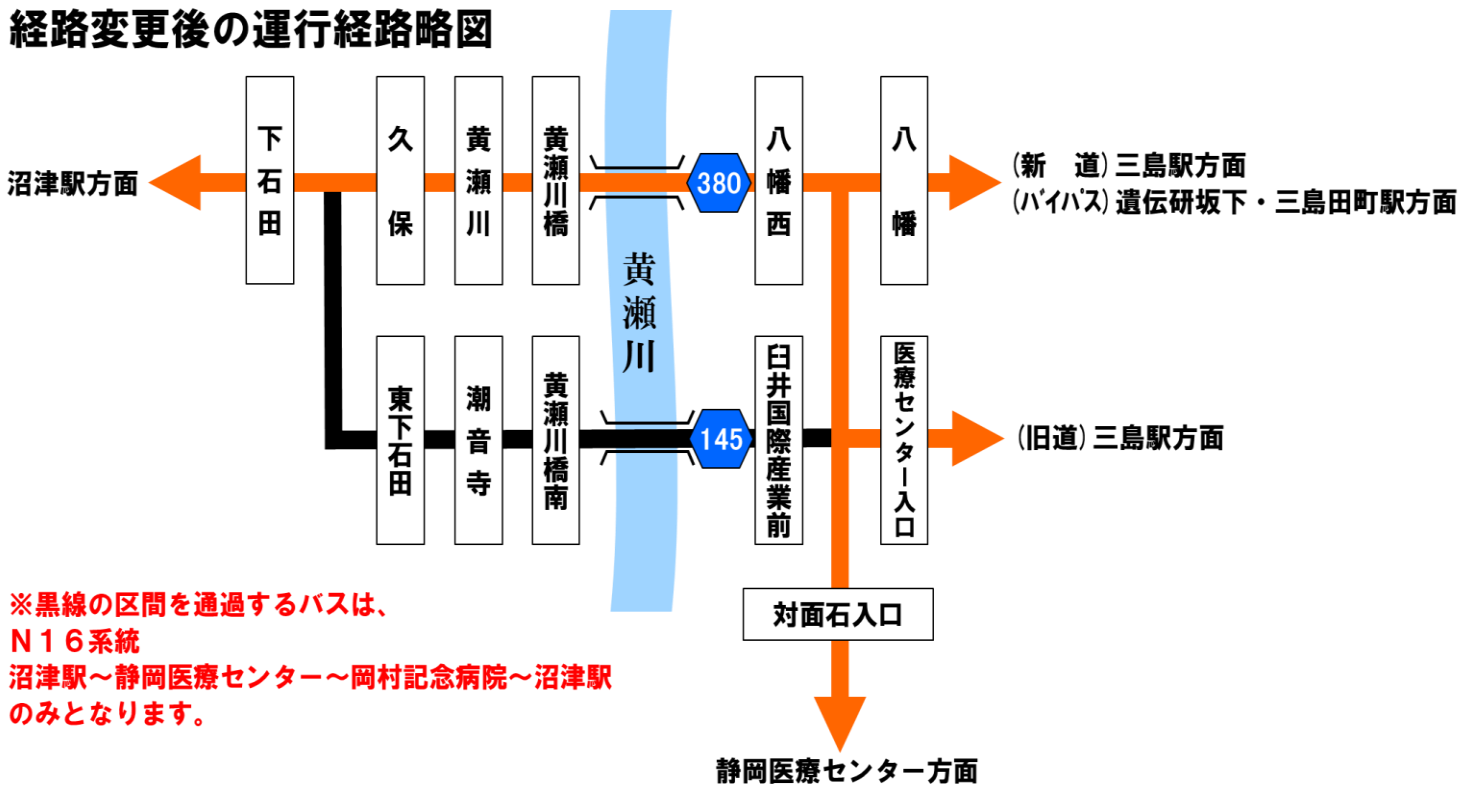

お客さま 各位

平素より東海バスをご利用いただきましてありがとうございます。

2021年7月の豪雨災害により、静岡県道380号線に架かる黄瀬川大橋が崩落したため、同橋を通過していた路線バスは現在静岡県道145号線経由で運行しておりますが、このたび、大型車両が通行可能な仮橋が架けられたことから、2023年11月1日（水）より運行経路を変更し、静岡県道380号線経由での運行を再開する予定で関係当局へ認可申請を行っております。

なお、定期券の券面については、

東下石田 → 久保

潮音寺 → 黄瀬川

黄瀬川橋南 → 黄瀬川橋

臼井国際産業前 → 八幡西

と読み替えることとします。運賃についても変更はございません。

経路変更後の運行経路略図

お問い合わせ先
㈱東海バス沼津営業所
電話：055-935-6611