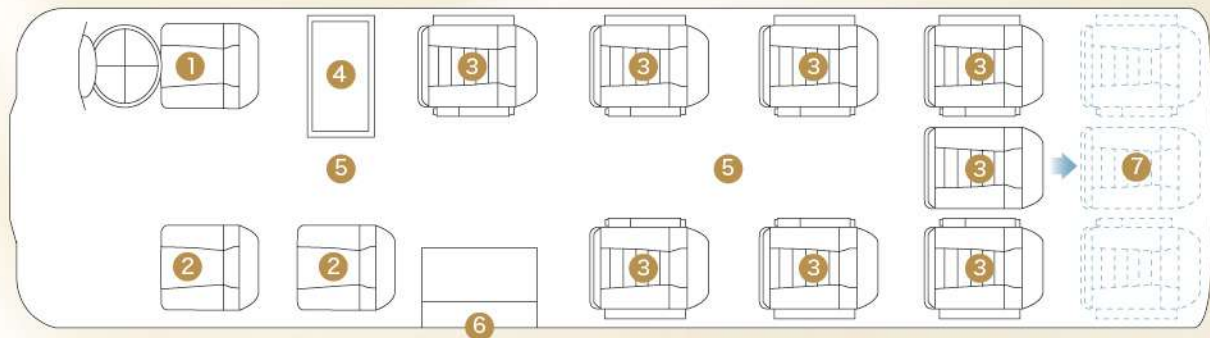

### 乗り心地を追求した客席

落ち着いた色調のレザーシートは、旅の寛ぎと愉しみを演出いたします。

広々としたシート、クッションの効いたヘッドレストはもちろん、レッグレストを装備し、長時間の移動もリラックスしてお過ごしいただけます。最上の快適さをご体験ください。

### 《車内装備》

- ① 運転手席
- ② 添乗員席
- ③ 客席(レッグレスト・収納テーブル装備)※1 ※2
- ④ 冷蔵庫
- ⑤ ディスプレイ(天井)
- ⑥ 電動ステップ
- ⑦ ラゲッジスペース

※1 客席は8席または10席の設定が可能です。10席設定は後部中央席を後方のラゲッジスペースに移動させ、追加の座席をラゲッジスペース左右に設置します。なお10席設定の場合、ラゲッジスペースは使用できません。