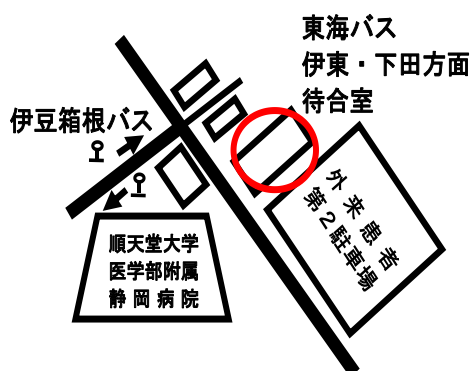

各バス停の時刻は通過予定時刻になります。

は降車のみ取り扱います。

は乗車のみ取り扱います。

- 平日のみ運行します（土日祝日は運休します）。
- 4月1日より運行経路が蓮台寺駅、下田河津道路経由となりました。
  下田駅～白浜海岸～河津駅～梨本間は運行いたしません。ご注意ください。

駐車場のご利用について

- 金原車庫（下田営業所）に駐車場をご用意しました。
- 原則、順天堂病院バス（接続便）をご利用のお客さまに限ります。
- 駐車希望のお客さまは、営業所にお立ち寄りいただき手続きをお願いします。
- 手続き後、駐車票をお渡しします。お帰りの際は返却をお願いします。
- 係員の指示に従い駐車し、必ずパーキングブレーキをかけて施錠をお願いします。
- 駐車場内でのトラブルは一切責任を負いません。

順天堂病院のりば

お問い合わせ

東海バス下田営業所

☎ 0558-22-2514